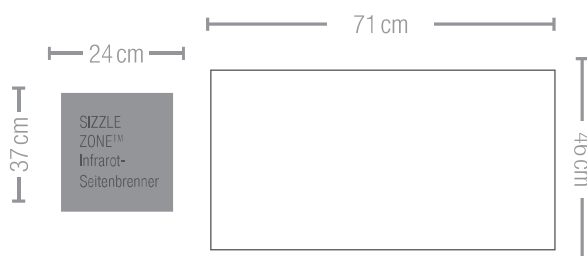

# Prestige

GASGRILL PRESTIGE® 500

(P500RSIBPSS/K/CH)

Edelstahl, Schwarz oder Rauchgrau

6 Brenner

- bis zu 25,7 kW auf 6 Brennern:
- 4 Edelstahl-Hauptbrenner, SIZZLE ZONE™ Infrarot-Seitenbrenner, Infrarot Heckbrenner aus Edelstahl
- Hauptgrillfläche: 71 x 46 cm
- Maße: 163 x 67 x 127 cm | 94 kg
- Drehspieß-Set mit Motor optional erhältlich
- Fettauffangschale von vorne zugänglich
- rechte Seitenablage abklappbar
- Grillkammer aus widerstandsfähigem Aluguss
- **NEU:** SAFETY GLOW™ Bedienelemente

Infrarot-Heckbrenner für knusprige Gerichte vom Drehspieß

WAVE™ Grillroste aus Edelstahl

Duales Hitzeverteilersystem aus Edelstahl

Infrarot SIZZLE ZONE™ Seitenbrenner